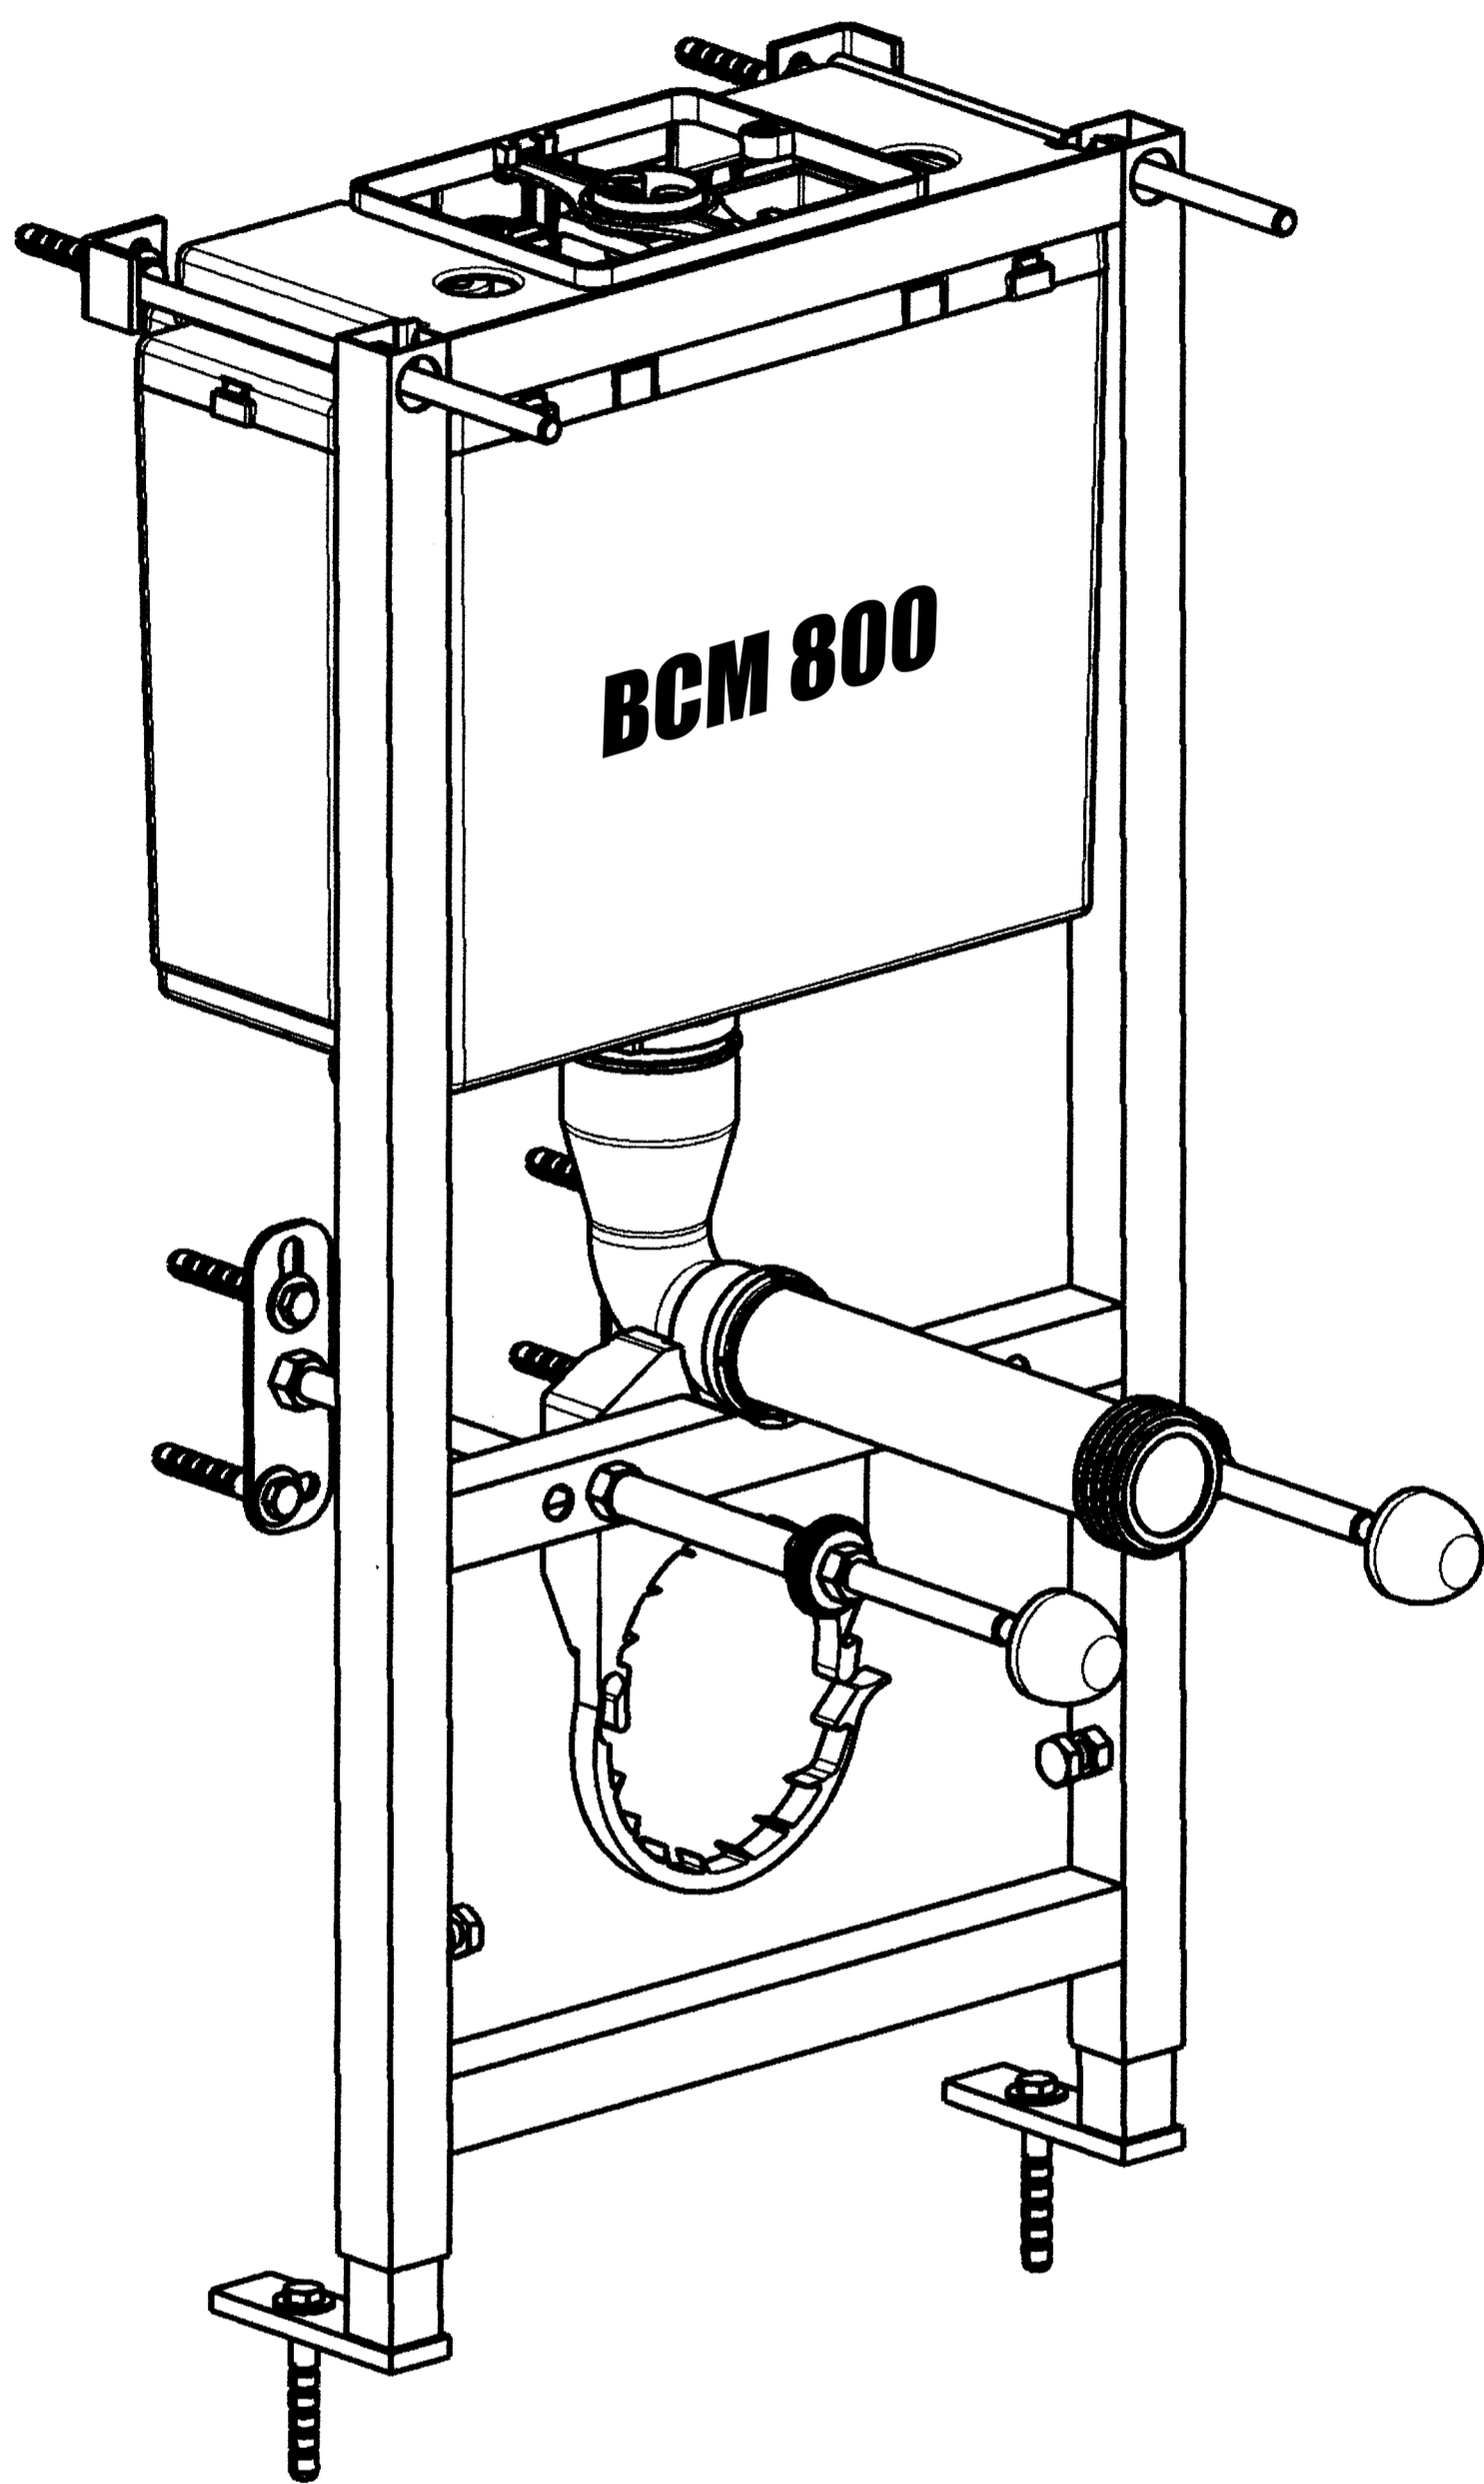

# BATI CHASSE WALL FRAME VORWAND-WC-ELEMENT

**NF** **DIN kiwa**

Commande par le dessus

Top control plate

Betätigung von Oben

Dessus de bâti  
Top of the frame  
Oberkante des Rahmens

Gabarit de découpe  
Cutting up template  
Schablone