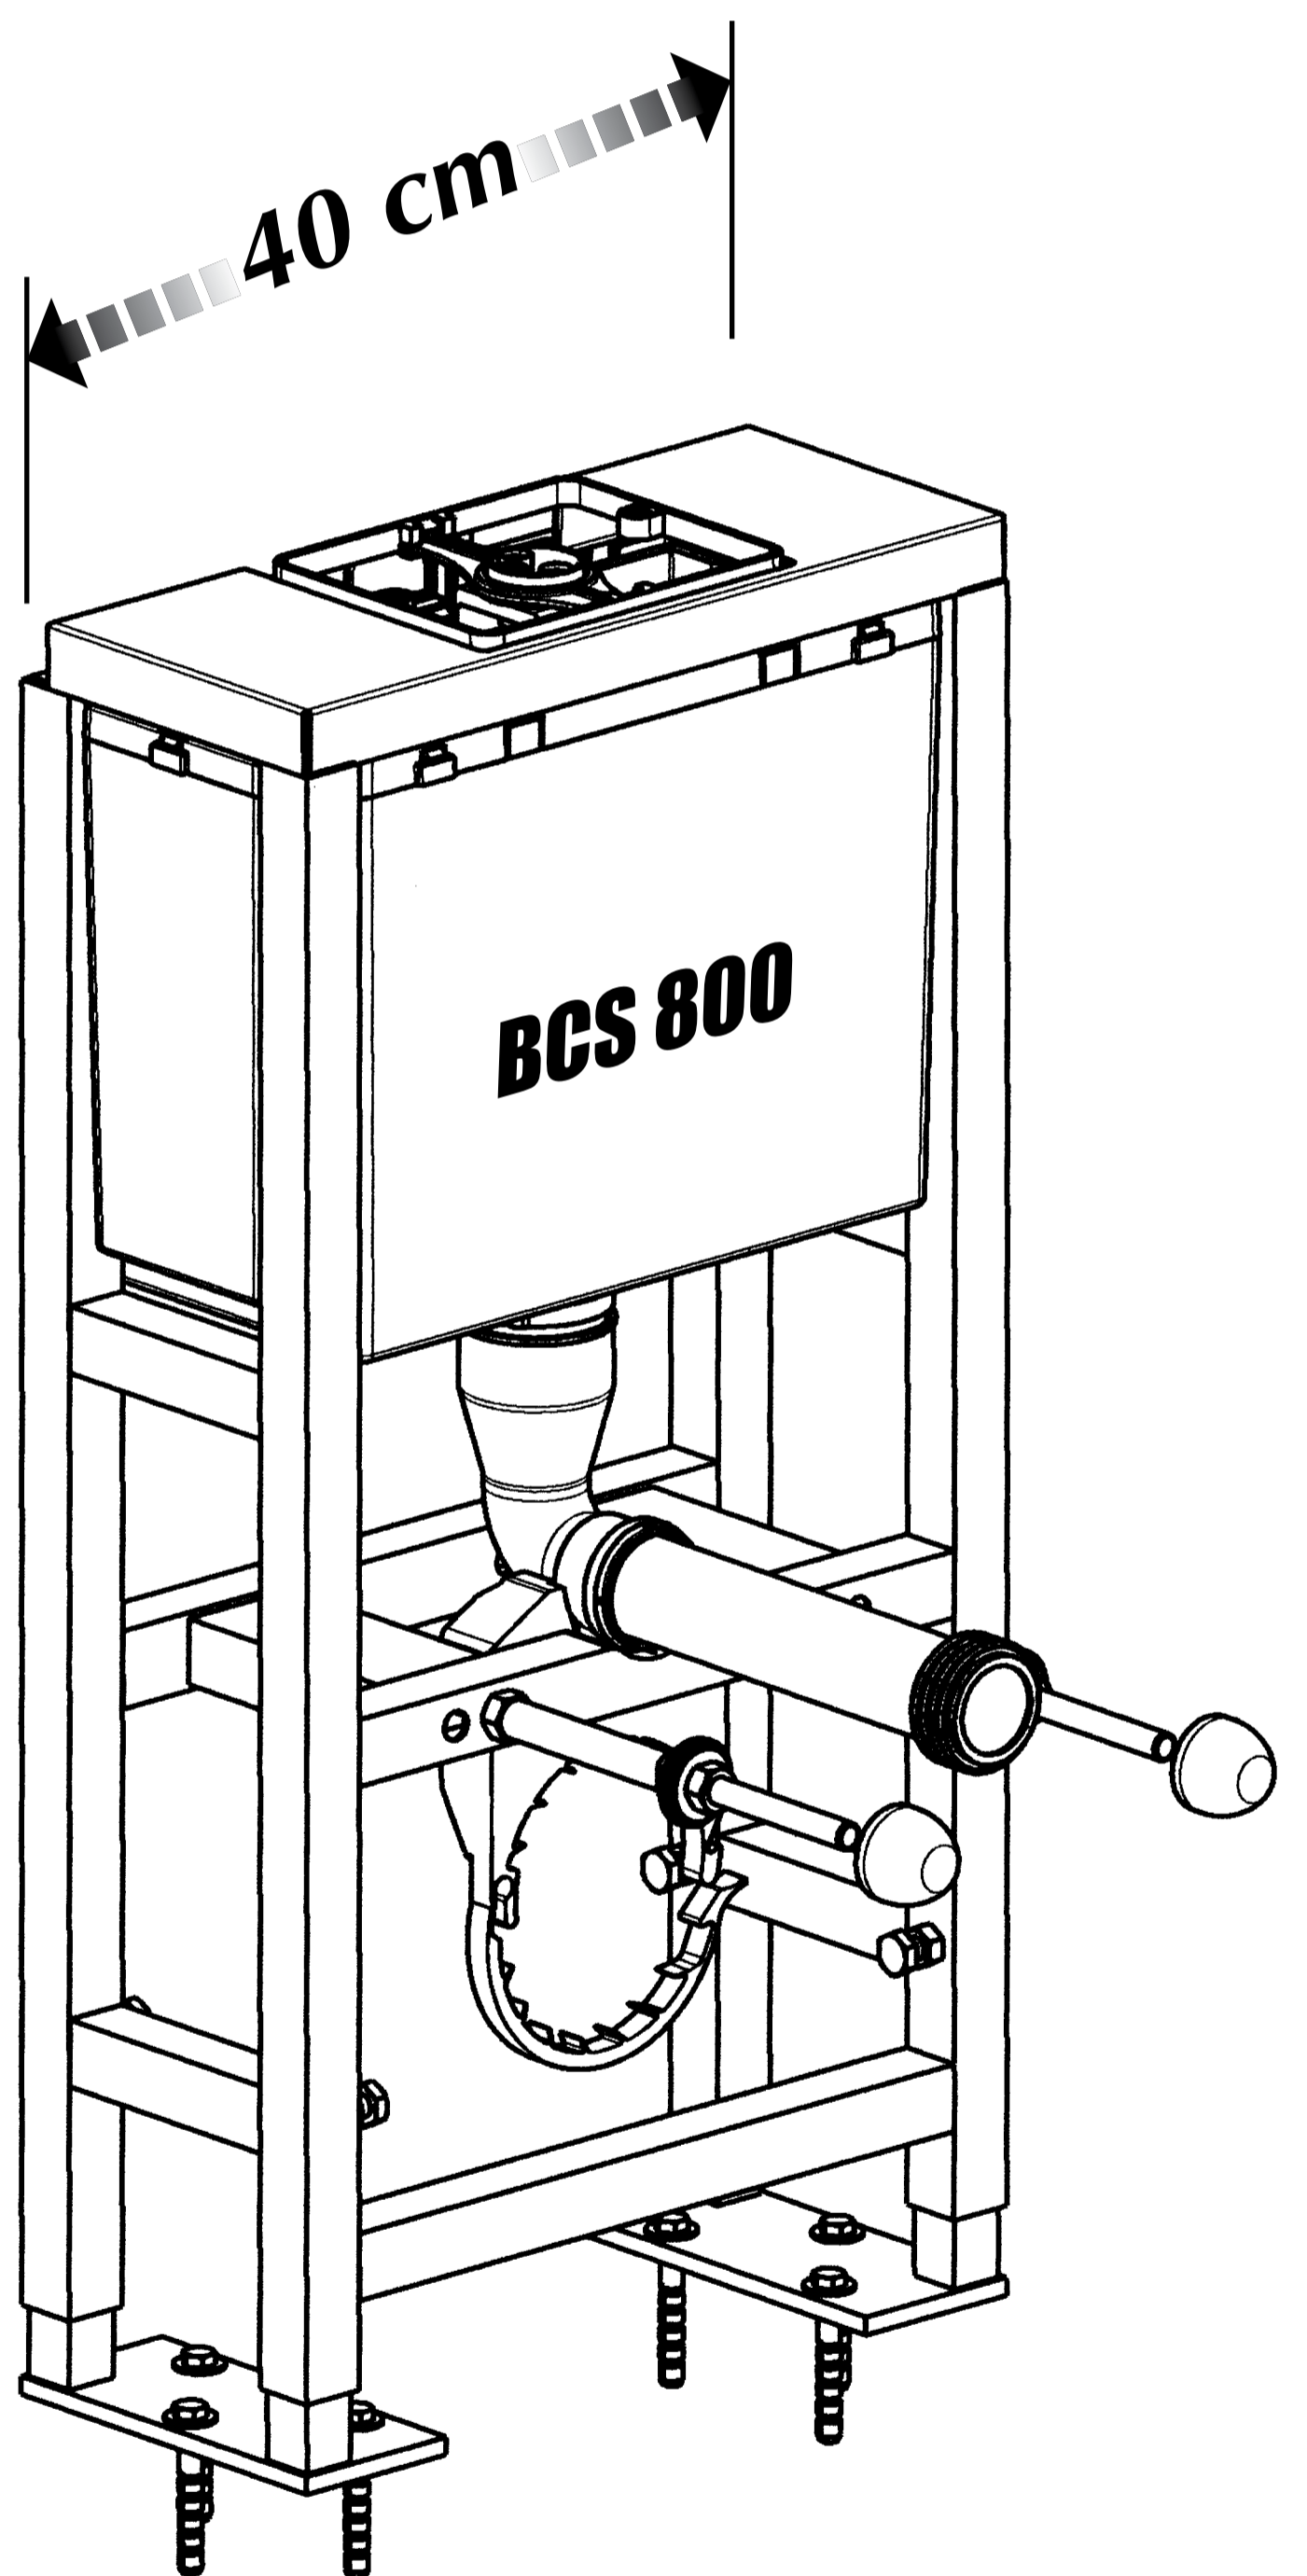

# BATI CHASSE WALL FRAME VORWAND-WC-ELEMENT

**NF** **DIN kiwa**

Commande par le dessus

Top control plate

Betätigung von Oben

Dessus de bâti  
Top of the frame  
Oberkante des Rahmens

Gabarit de découpe  
Cutting up template  
Schablone